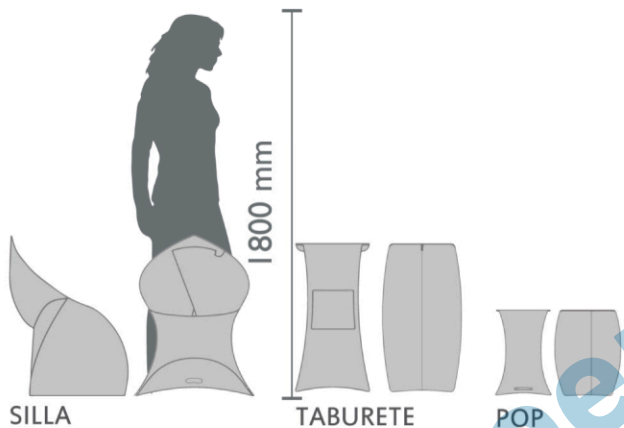

Ref. MOB-ASI-ORI-SIL/TAB/POP

ASIENTOS ORIGAMI

ASIENTOS, SILLAS, PUFFS y TUMBONAS

DESCRIPCIÓN

- Línea de mobiliario plegable
- Láminc cortada con pliegues preformados que al doblar toma la forma del mueble
- Fabricado en polipropileno resistente a la intemperie
- Decoración en vinilo impreso y/o de corte
- Fácil de transportar plegado y montaje rápido y sencillo
- Carga máxima 140 kg

DISPONIBILIDAD

CARACTERÍSTICAS

MATERIALES

MDR ACE INOX ALU PVC PE TXT NY

DIMENSIONES

| | <u>SILLA</u> | <u>TABURETE</u> | <u>POP</u> |
|------------|--------------|-----------------|------------|
| Fondo (mm) | 670 | 400 | 305 |
| Ancho (mm) | 660 | 300 | 370 |
| Alto (mm) | 840 | 775 | 450 |
| Peso (kg) | 5 | 4,7 | 2,1 |