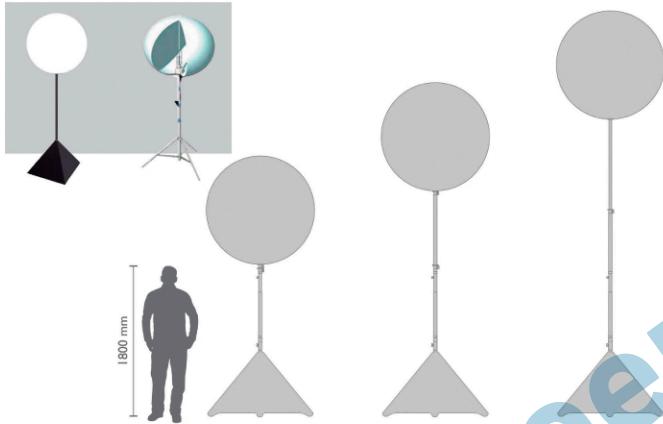

### DESCRIPCIÓN

- Esfera luminosa con mástil telescópico hasta 5m de altura
- Iluminación 360° sin deslumbramientos ni brillos
- Regulación con dimmer o DMX 1000W de potencia
- Personalizable con vinilos, fundas de color e impresión
- Pie de trípode con funda protectora elástica
- Uso interior o exterior

### DIMENSIONES

	<u>d1,3m</u>
Fondo (mm)	1300
Ancho (mm)	1300
Alto (mm)	max 5000
Peso (kg)	30,79