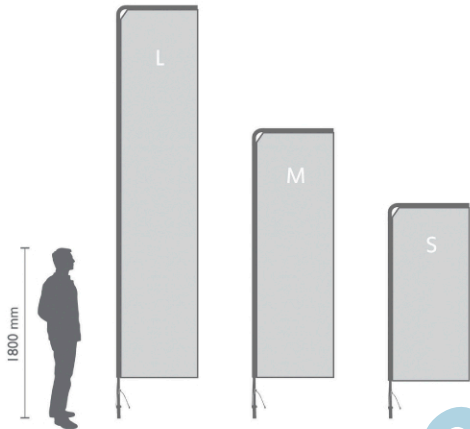

Ref. PUB-BAN-FEA

FEATHER BANNERS

ELEMENTO de PUBLICIDAD PORTATIL

DESCRIPCIÓN

- Bandera de tela de poliéster, mástil de fibra de carbono y acero std en vaina superior
- Ligera y resistente
- Rápido montaje y desmontaje
- Gran calidad de imagen en serigrafía o impresión digital para cantidades pequeñas
- Bolsa de transporte
- Base peana no incluida
- Apto para exterior e interior

DISPONIBILIDAD

| Venta

CARACTERÍSTICAS

DIMENSIONES

	<u>S</u>	<u>M</u>	<u>L</u>
Fondo (mm)	50	50	50
Ancho (mm)	600-1000	600-1000	600-1000
Alto (mm)	2100	3000	4400
Peso (kg)	2,17	2,52	2,9

MATERIALES

MDR ACE INOX ALU PVC PE TXT NY