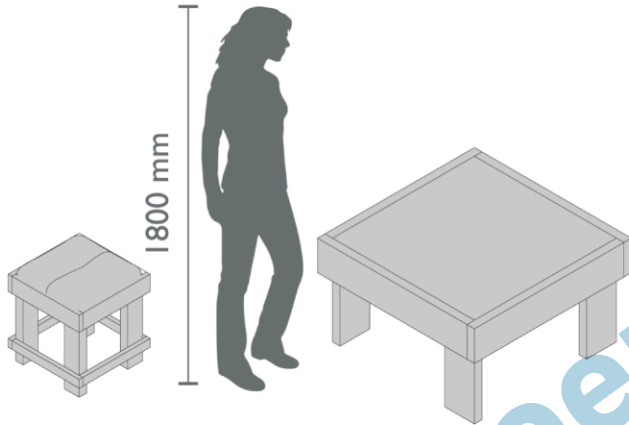

Ref. MOB-ASI/MES-NAT-BAJ

KIT NATURA BAJO

MOBILIARIO, MESAS y BARRAS

DESCRIPCIÓN

- Mesa + Taburetes realizados en madera de pino tratada con superficies en pizarra o metacrilato efecto hielo
- Posibilidad de combinación con otros elementos de la familia de mobiliario
- Posibilidad de Iluminación interior.
- Asiento acolchado con tapizado personalizable
- Producto Exclusivo Lago Empedrado

DISPONIBILIDAD

CARACTERÍSTICAS

DIMENSIONES

	<u>ASIENTO</u>	<u>MESA</u>
Fondo (mm)	475	1050
Ancho (mm)	475	1050
Alto (mm)	500	600
Peso (kg)	-	-

MATERIALES

MDR ACE INOX ALU PVC **PE** TXT NY