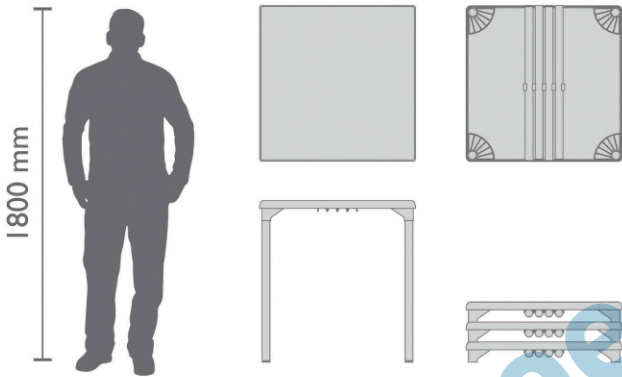

Ref. MOB-MES-ALU

MESA de EVENTOS

MOBILIARIO, MESAS y BARRAS

DESCRIPCIÓN

- Tablero con lámina de acero inoxidable y perfil de polipropileno
- Patas desmontables de aluminio anodizado mate
- Decoración con vinilo de impresión y/o corte con laminado de protección
- Desmontable y apilable

DISPONIBILIDAD

| Venta

CARACTERÍSTICAS

MATERIALES

MDR ACE **INOX ALU** PVC PE TXT NY

DIMENSIONES

69x69

Fondo (mm)	690
Ancho (mm)	690
Alto (mm)	702
Peso (kg)	9,6