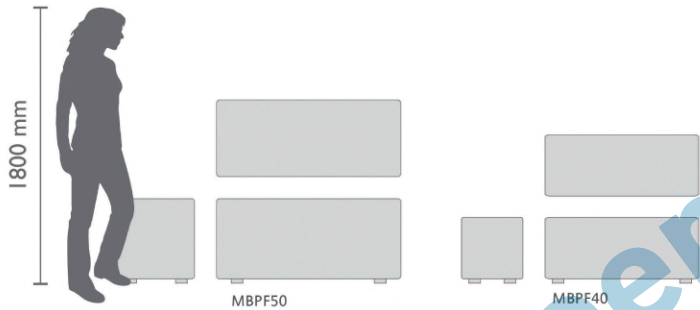

Ref. MOB-ASI-PVC-REC

PUFF RECTANGLE ACOLCH.

ASIENTOS, SILLAS, PUFFS y TUMBONAS

DESCRIPCIÓN

- Estructura de madera tapizado con lona de PVC soldada y sellada y acolchado de espuma de poliuretano
- Recomendado en zonas VIP
- Decoración con serigrafía o vinilo de impresión y/o corte

DISPONIBILIDAD

CARACTERÍSTICAS

DIMENSIONES

	<u>M</u>	<u>L</u>
Fondo (mm)	1000	1200
Ancho (mm)	400	500
Alto (mm)	400	500
Peso (kg)	21,1	26,5

MATERIALES

MDR ACE INOX ALU PVC PE TXT NY