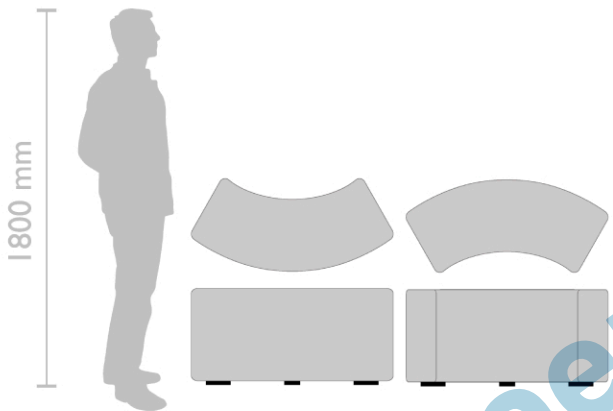

Lago Empedrado

Creación y logística para eventos

Ref. MOB-ASI-PVC-CUR

PUFF CURVO ACOLCH.

ASIENTOS, SILLAS, PUFFS y TUMBONAS

DESCRIPCIÓN

- Estructura de madera tapizado con lona de PVC soldada y sellada y acolchado de espuma de poliuretano
- Recomendado en zonas VIP
- Decoración con serigrafía o vinilo de impresión y/o corte
- Fácil de apilar

DISPONIBILIDAD

| Venta

CARACTERÍSTICAS

DIMENSIONES

90x40

Fondo (mm)	400
Ancho (mm)	900
Alto (mm)	430
Peso (kg)	8,7

MATERIALES

MDR ACE INOX ALU PVC PE TXT NY