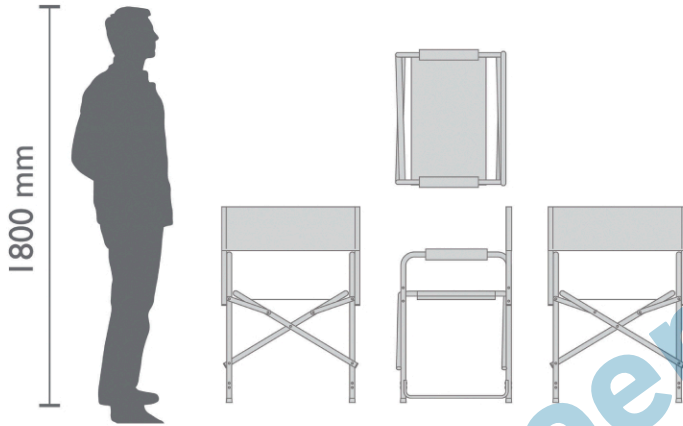

Ref. MOB-ASI-DIR-ALU

SILLA DIRECTOR ALUMINIO

ASIENTOS, SILLAS, PUFFS y TUMBONAS

DESCRIPCIÓN

- Silla de director plegable con armazón de aluminio
- Loneta en variedad de colores, consultar disponibilidad
- Decoración de respaldo en vinilo tranfer
- Plegable

DISPONIBILIDAD

CARACTERÍSTICAS

DIMENSIONES

	<u>std</u>
Fondo (mm)	400
Ancho (mm)	550
Alto (mm)	780
Peso (kg)	3,06

MATERIALES

MDR ACE INOX **ALU** PVC PE TXT NY