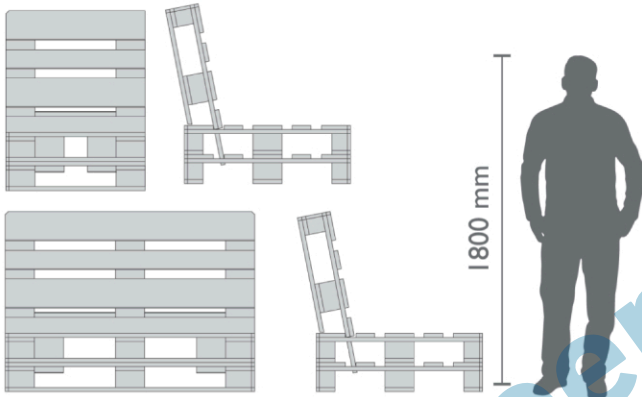

Ref. MOB-ASI-PAL-UNI/DUO

SOFA PALETS

ASIENTOS, SILLAS, PUFFS y TUMBONAS

DESCRIPCIÓN

- Mobiliario de aspecto rústico realizado con palets reciclados y modificados
- Madera tratada para su uso en exteriores
- Construcción fuerte y resistente
- Con cojines para respaldo y asiento de espuma de poliuretano recubiertos con textil de nylon-poliéster m2
- Decoración con serigrafía o vinilo de impresión y/o corte
- Montaje rápido y sencillo

DISPONIBILIDAD

CARACTERÍSTICAS

DIMENSIONES

	<u>1 plaza</u>	<u>2 plazas</u>
Fondo (mm)	950	950
Ancho (mm)	760	1200
Alto (mm)	950	950
Peso (kg)	-	-

MATERIALES

MDR ACE INOX ALU PVC PE **TXT** NY