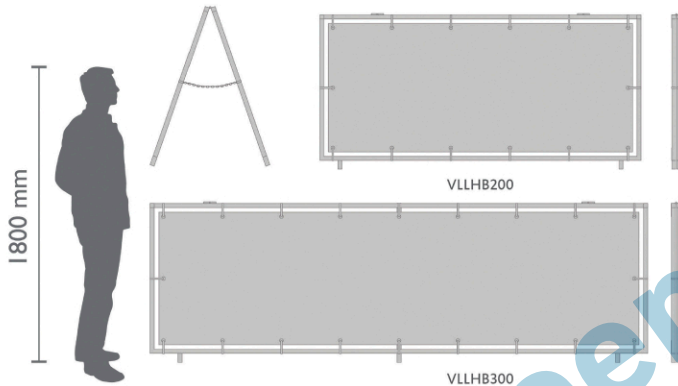

## VALLA LIBRO HORIZONTAL

VALLAS Y ELEMENTOS de CIERRE

### DESCRIPCIÓN

- Estructura tubular de aluminio de 25x25mm lacada al horno
- Lona en PVC en ojales reforzados para sujeción con bridas o cuerda elástica
- Decoración en vinilo adhesivo de corte y/o impresión digital
- Ideal para publicidad interior o exterior

### DIMENSIONES

	<u>2m</u>	<u>3m</u>
Fondo (mm)	700	700
Ancho (mm)	2000	3000
Alto (mm)	970	970
Peso (kg)	8,2	12,3