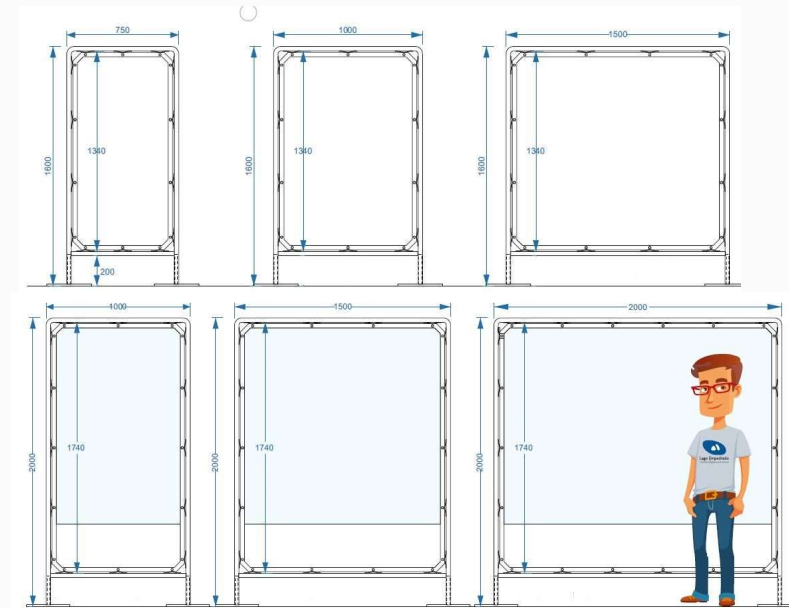

Modelos:

	ANCHO (CM)			
ALTO (CM)	75	100	150	200
160	S160	M160	L160	
200		M200	L200	XL200

Descripción:

- Estructura tubular de hierro diámetro 30 mm
- Frontal en lona transparente ignifuga M2 con ribetes en color
- Posibilidad de rotulación o personalización con vinilos
- Diferentes configuraciones de colocación
- Peso entre 15 y 25 kg según modelo

Contacto: 669 89 27 30 // 689 42 39 17
comercial@lagoempedrado.com

Lago Empedrado
Creación y logística para eventos

Información: comercial@lagoempedrado.com móvil 669 89 27 30