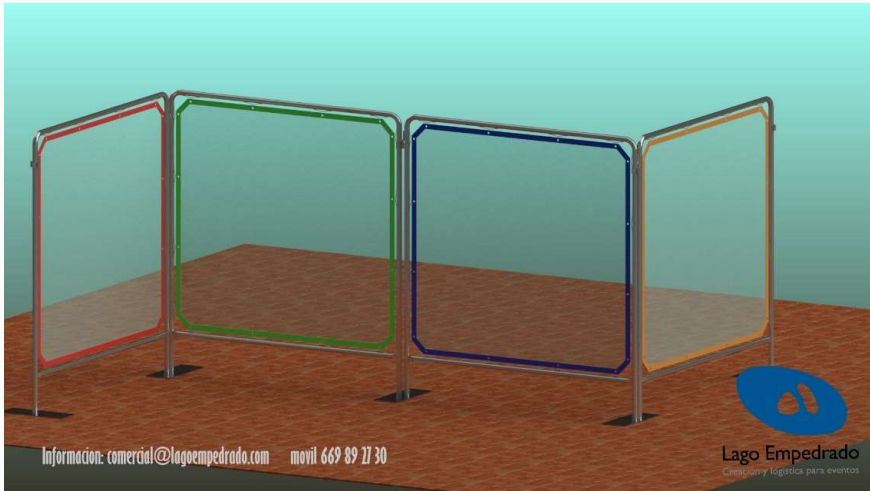

Modelos:

	ANCHO (CM)			
ALTO (CM)	75	100	150	200
160	S160	M160	L160	
200		M200	L200	XL200

Descripción:

- Estructura tubular de hierro diámetro 30 mm
- Frontal en lona transparente ignifuga M2 con ribetes en color
- Posibilidad de rotulación o personalización con vinilos
- Diferentes configuraciones de colocación
- Peso entre 15 y 25 kg según modelo

Contacto: 669 89 27 30 // 689 42 39 17
comercial@lagoempedrado.com

Lago Empedrado
Creación y logística para eventos

Información: comercial@lagoempedrado.com móvil 669 89 27 30