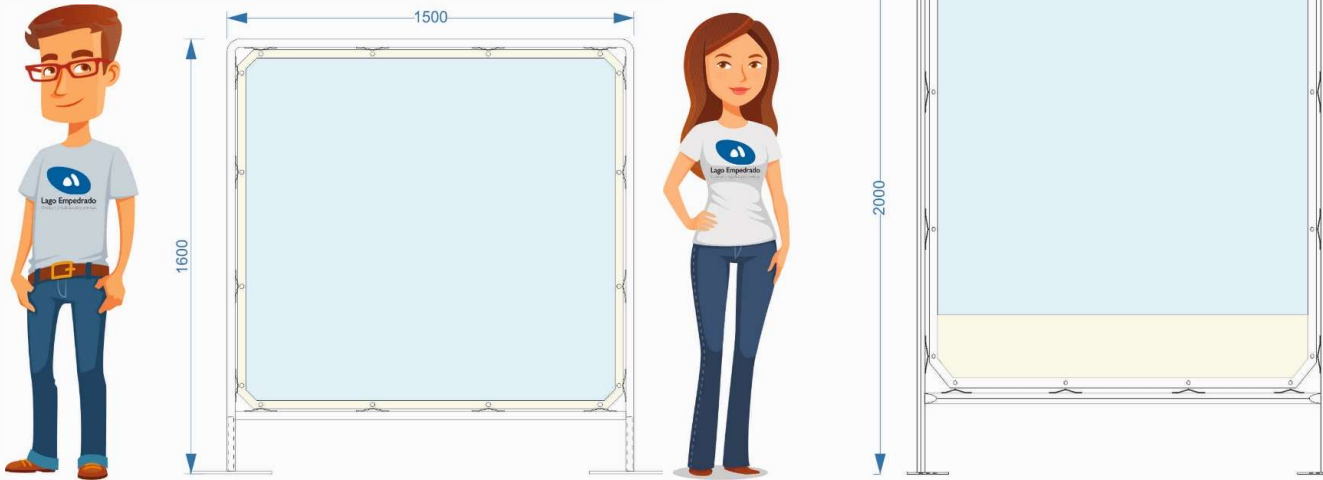

Mamparas ligeras textiles transparentes:

Mod. 160 y 200