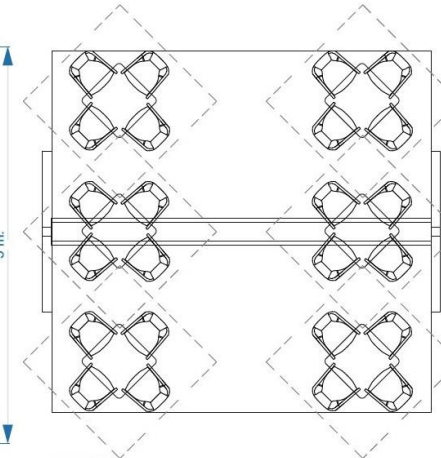

TOLDO TWIN DE 5x6 m.

ESTRUCTURAS PARA EXTERIOR

MAD

TOLDO TWIN DE 5x6x3,07 m.

Estructura de madera pino laminada y tratada.
Materias primas con certificado.
Con ruedas para su desplazamiento.
Dos toldos parasoles GREEN a cada lado, de
2,5 - 3 m. de salida.

GREEN
by SHADES & POINT

PLANTA:

www.lagoempedrado.com
C/ Atenas, 5 - Torres de la Alameda
28813 - Madrid
info@lagoempedrado.com
Tel. 916088185 / 669892730

www.lagoempedrado.com
C/ San Andrés, 25 - 3º D
15003 - A. Coruña
info@lagoempedrado.com
Tel. 981214508 / 689423917