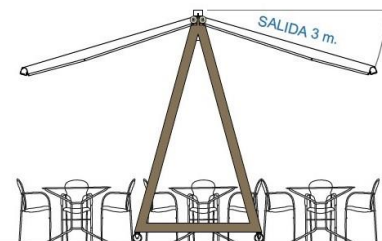

PLANTA:

PERFIL: