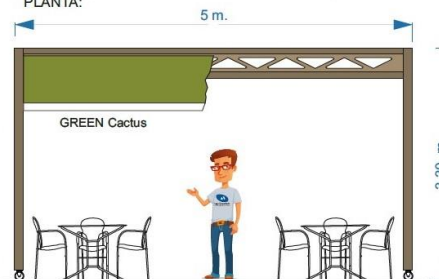

PLANTA:

ALZADO:

www.lagoempedrado.com
C/ Atenas, 5 - Torres de la Alameda
28813 - Madrid
info@lagoempedrado.com
Tel. 916088185 / 669892730

www.lagoempedrado.com
C/ San Andrés, 25 - 3º D
15003 - A. Coruña
info@lagoempedrado.com
Tel. 981214508 / 689423917